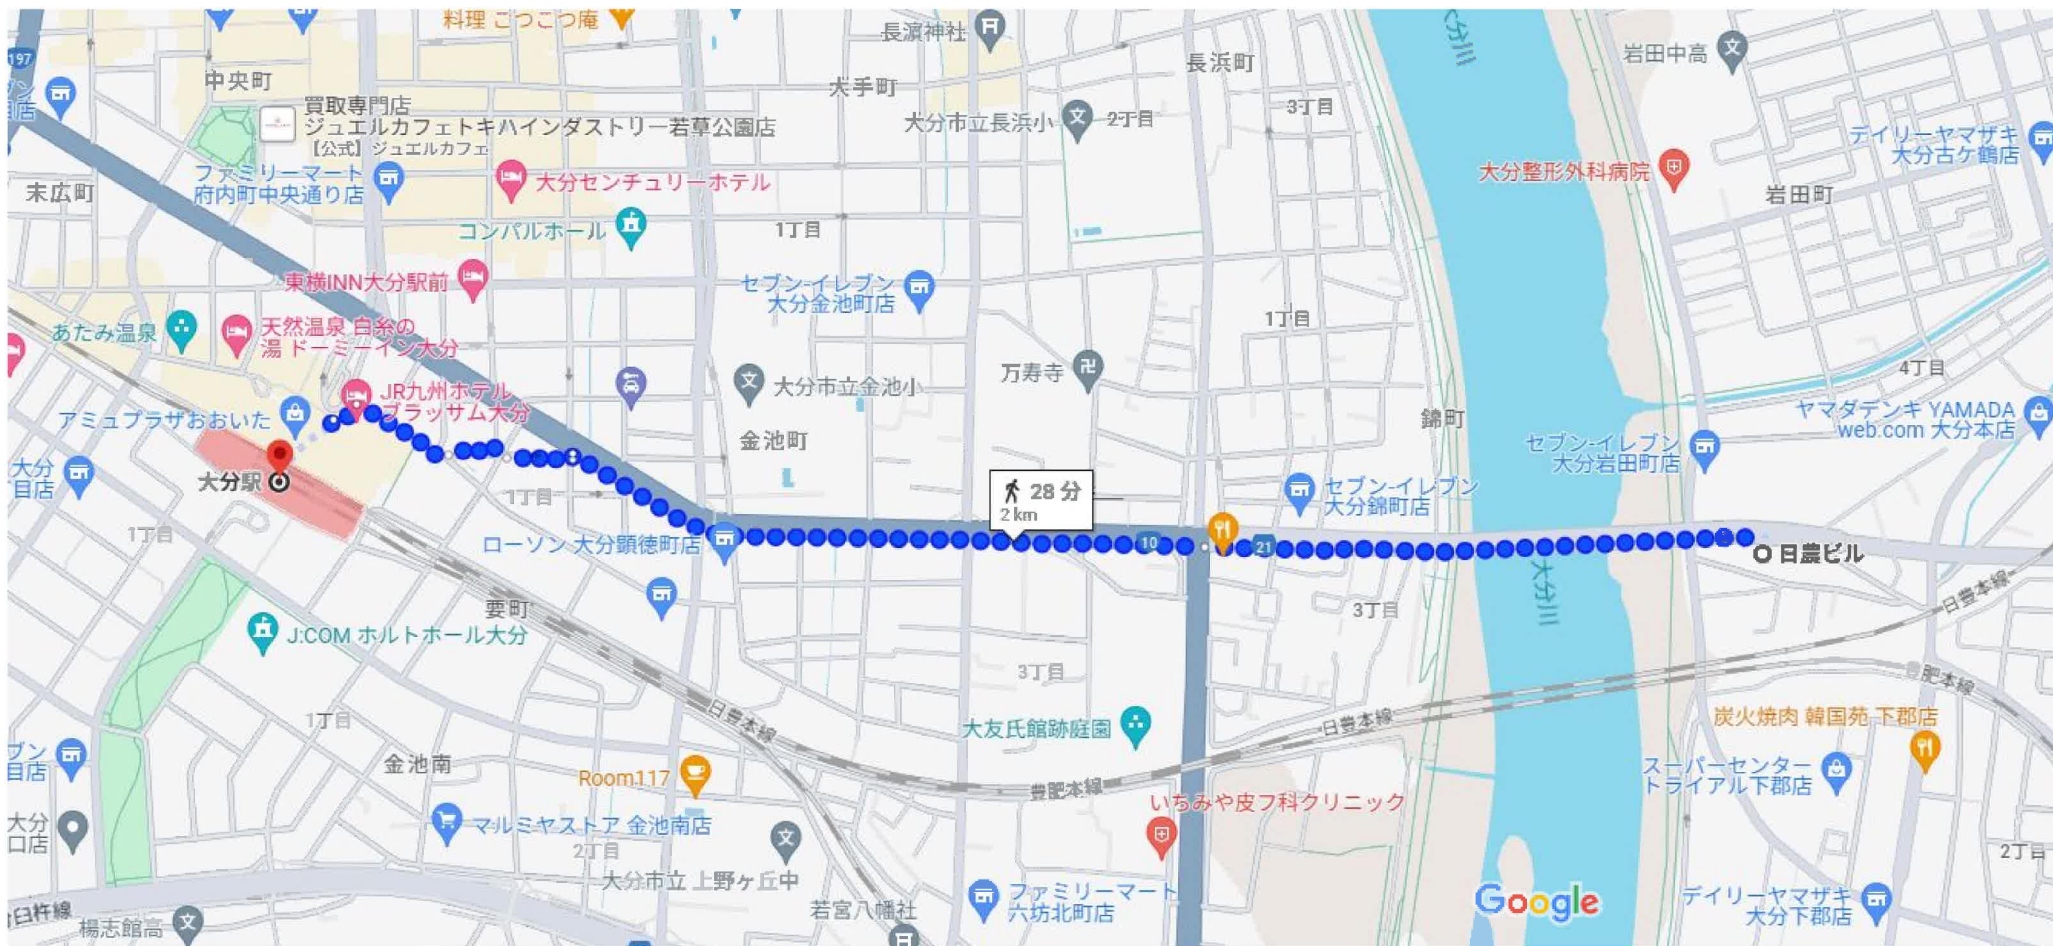

Google 日農ビル、〒870-0930 大分県大分市津留 1 9 8 1-1 から大分駅、〒870-0831 大分県大分市 要町 1-1 徒歩 2.0 km、28 分

地図データ ©2024 200 m

県道21号と産業通り/国道10号経由 28分
2.0 km

ほぼ平坦なルート